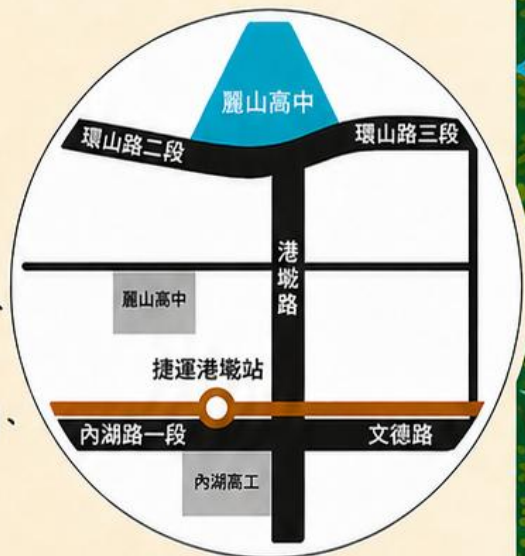

10:00-10:30 學校簡介與座談

10:30-11:00 校園導覽活動

第三梯次 11:00-12:00

11:00-11:30 學校簡介與座談

11:30-12:00 校園導覽活動

接待單位

★ 星嵐大使團

★ 行政團隊

★ 家長會

· JOIN US ·

麗山高中

麗山高中

2026 OPEN DAY

115年6月6日(六)上午9時至12時

交通路線

捷運文湖線：港墘站

公車：

- 麗山高中站：222、214、256、268、551、藍20區、藍27、紅31、國光客運1801(基隆---臺北護理健康大學)
- 捷運港墘(內湖高工)站：21、28、222、247、267、286副、287區、620、646、681、683、紅2、藍7、藍26
- 西湖圖書館站：0東、內湖幹線

報到地點

本校行政大樓一樓
水滴會議室
 (進校門第一棟大樓)

臺北市立麗山高級中學
 校園平面圖

進校門
 第一棟大樓