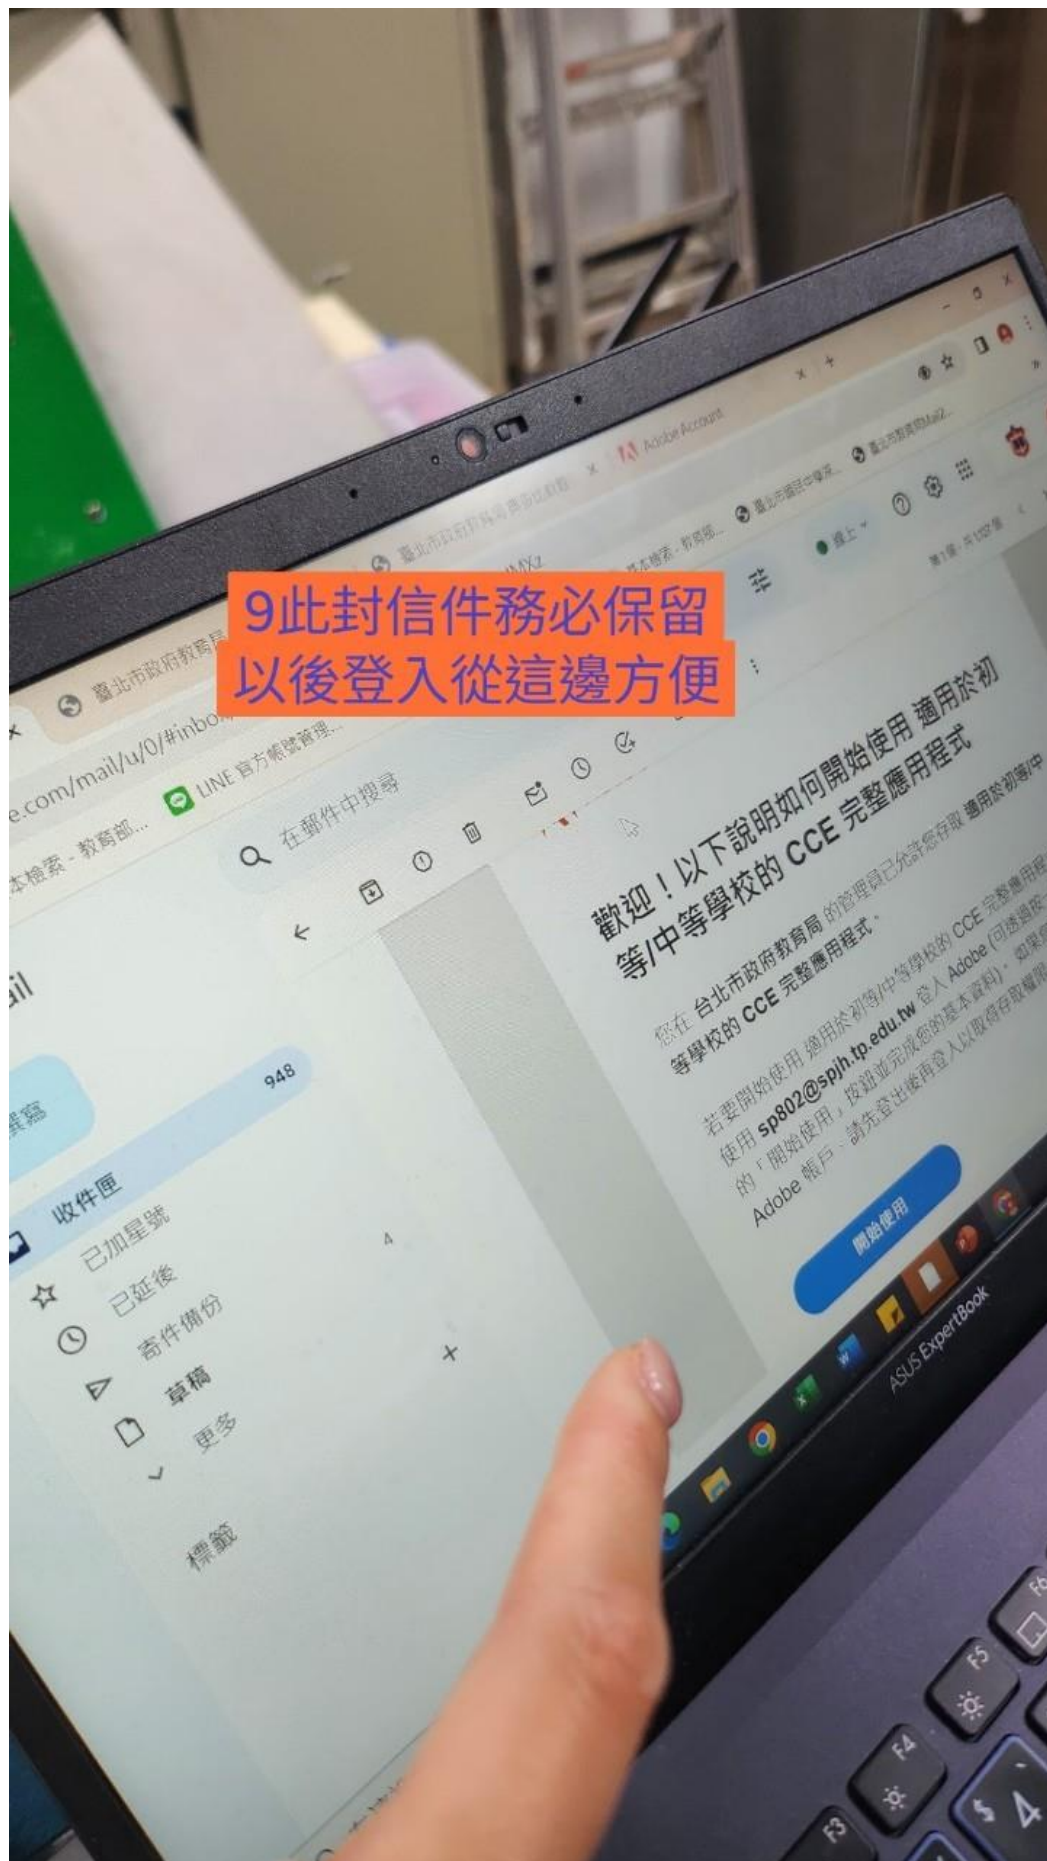

授權申請

這裡輸入文字來搜尋

6 等待授權需要時間

7信箱收信
這封信不能刪除
由此連接登入

8加入團隊後再次收信

9此封信件務必保留
以後登入從這邊方便

10請按第一個授權存取

11完成授權後方可使用完整
功能