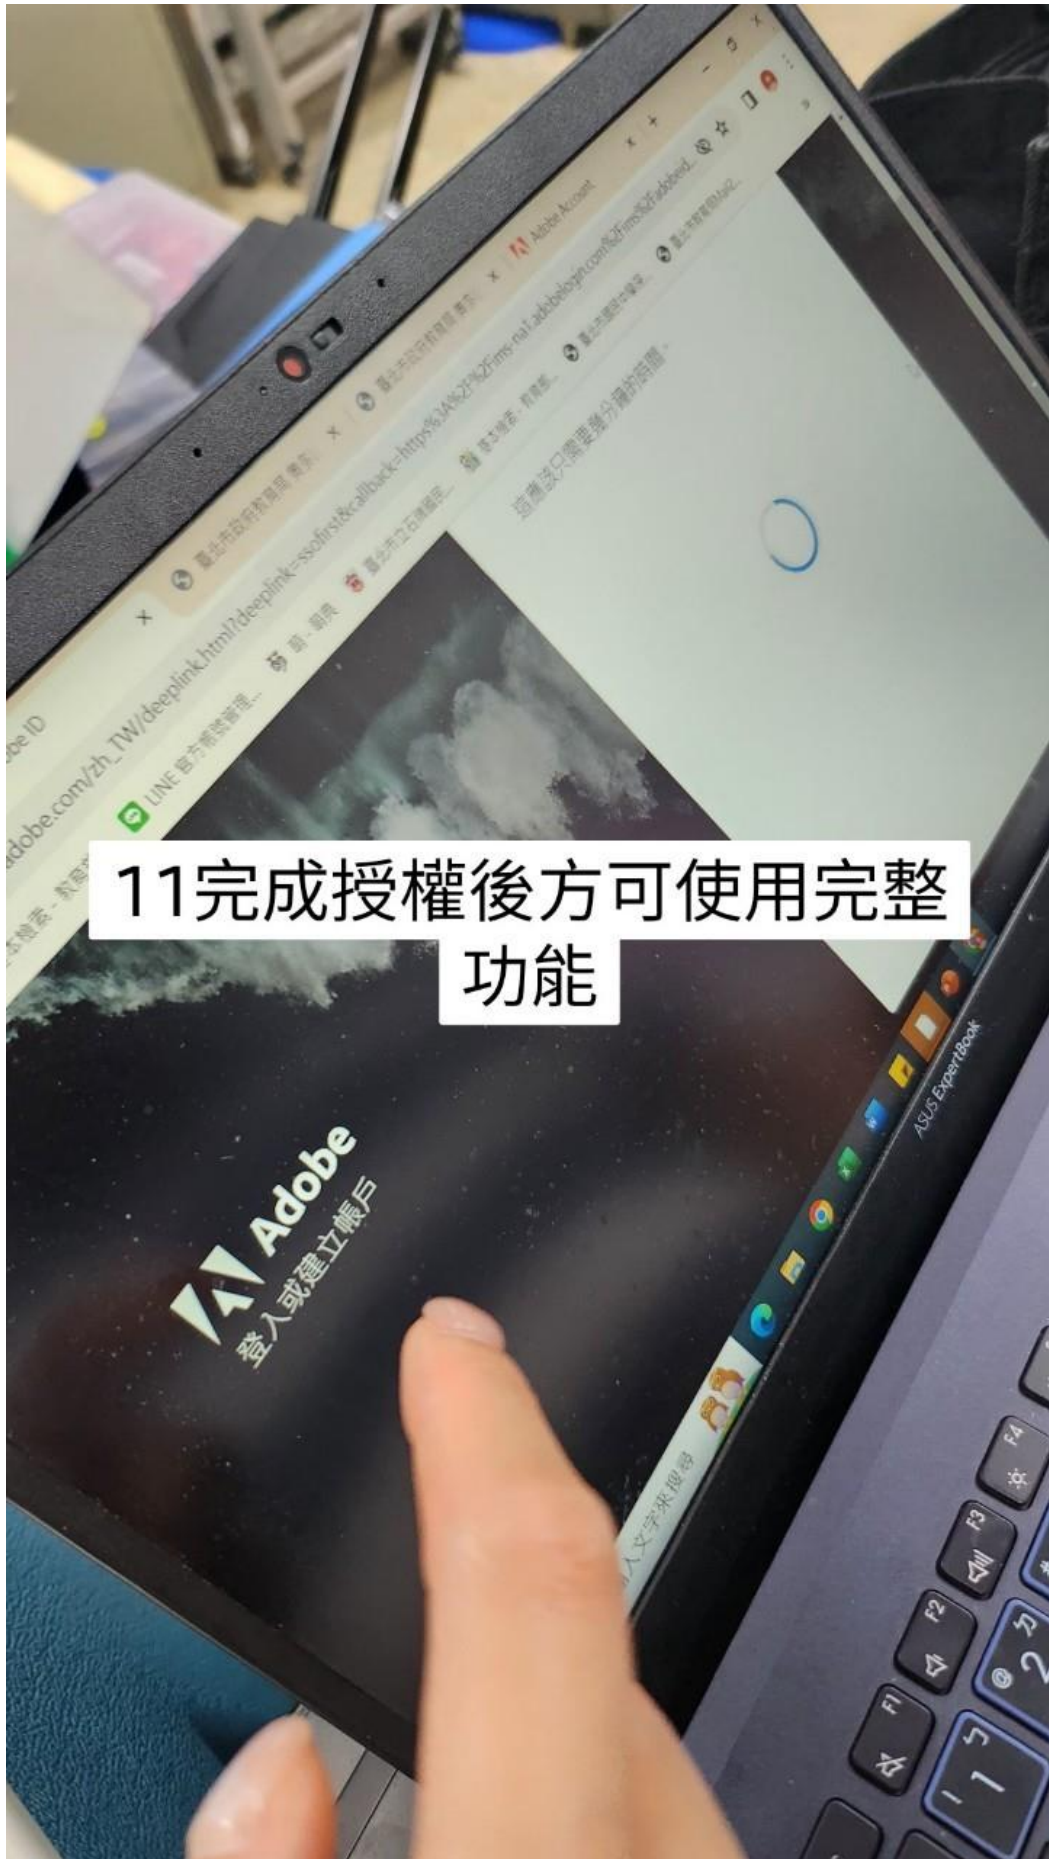

11完成授權後方可使用完整
功能