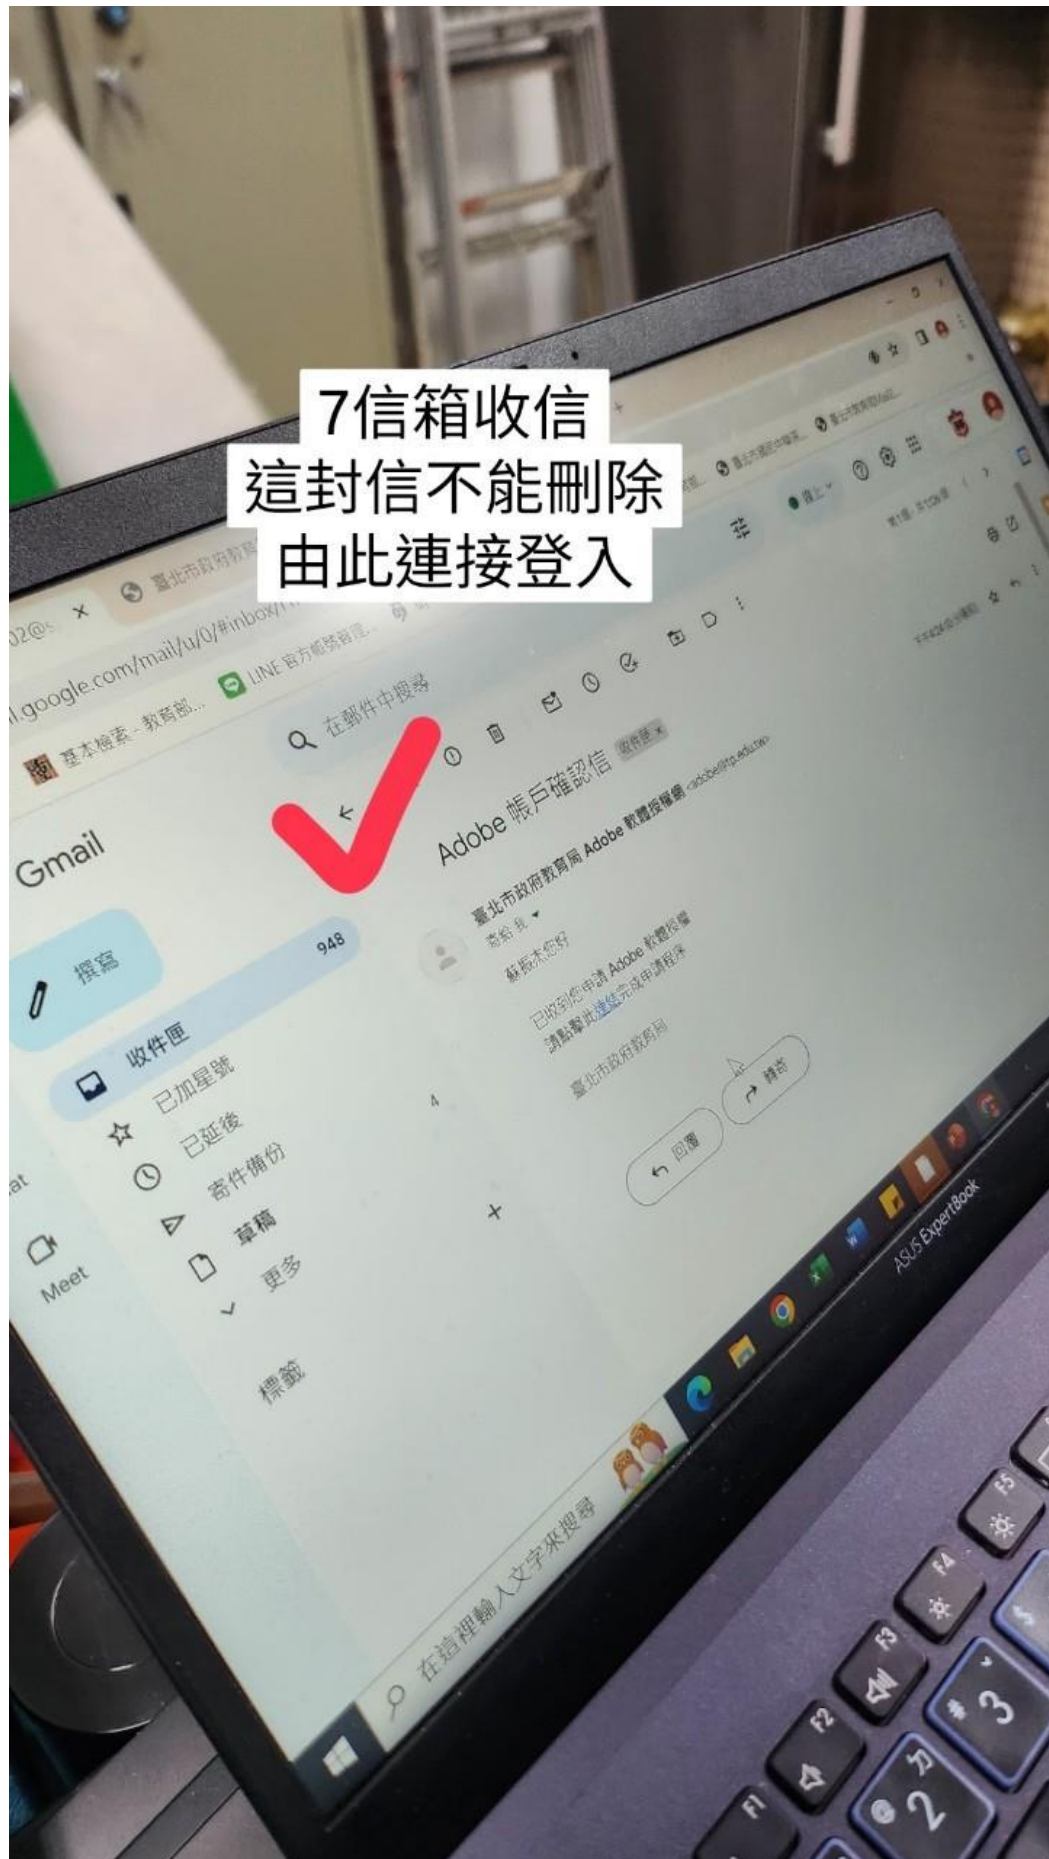

授權申請

這裡輸入文字來搜尋

6 等待授權需要時間

7信箱收信
這封信不能刪除
由此連接登入

8加入團隊後再次收信

9此封信件務必保留
以後登入從這邊方便

10請按第一個授權存取

11完成授權後方可使用完整
功能