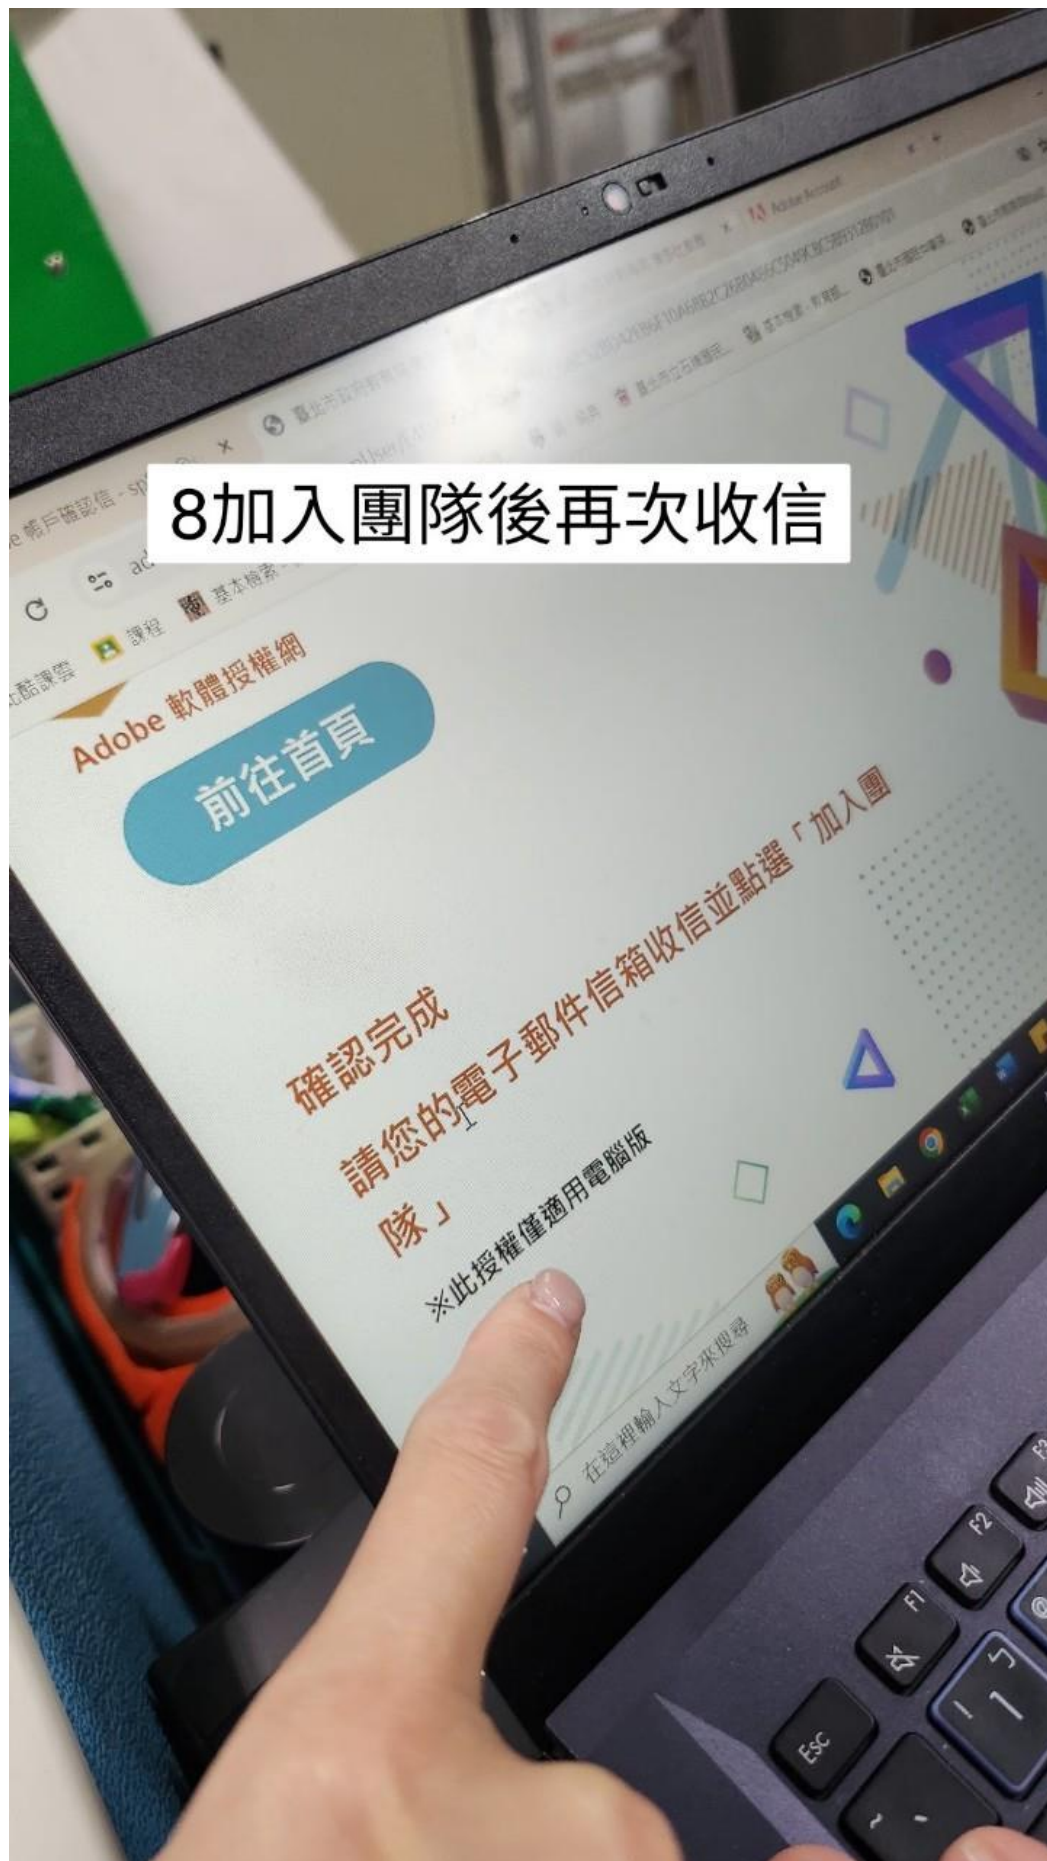

8加入團隊後再次收信