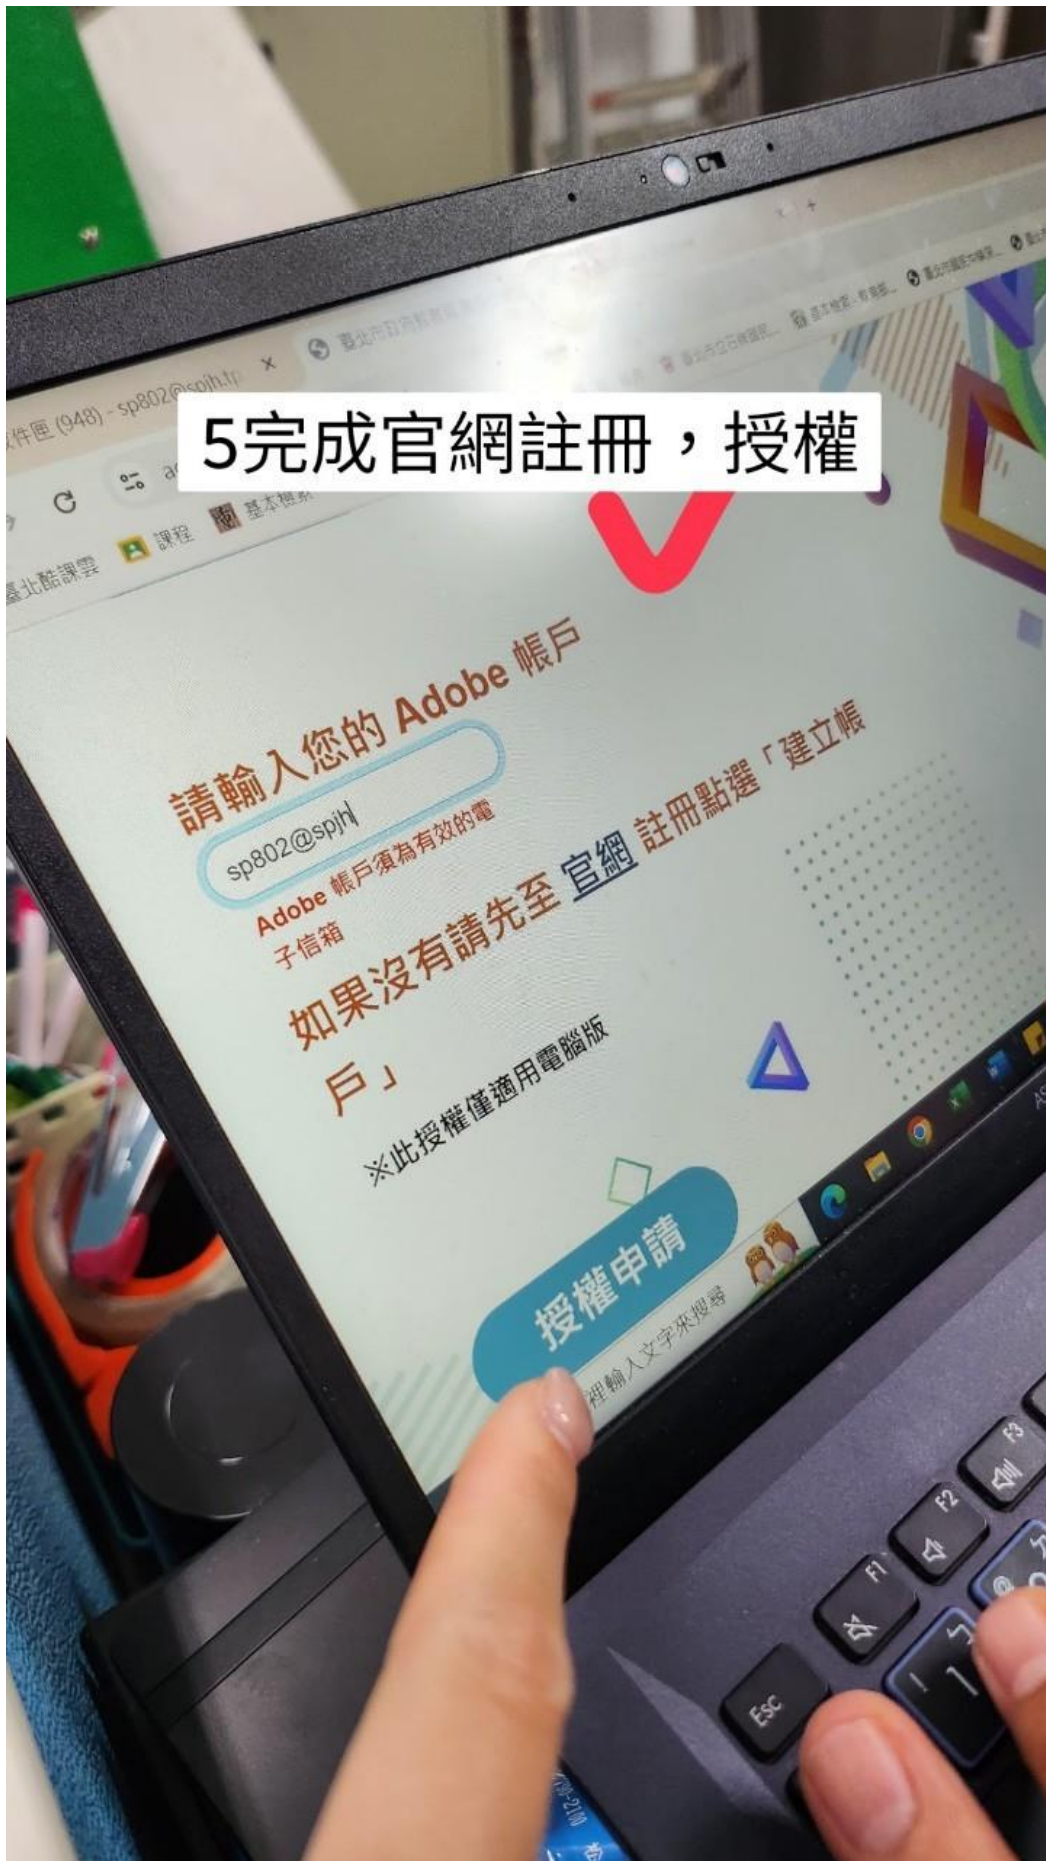

5完成官網註冊，授權

請輸入您的 Adobe 帳戶

sp802@spjhl

Adobe 帳戶須為有效的電子郵件信箱

如果沒有請先至 [官網](#) 註冊點選「建立帳戶」

※此授權僅適用電腦版

授權申請

這裡輸入文字來搜尋